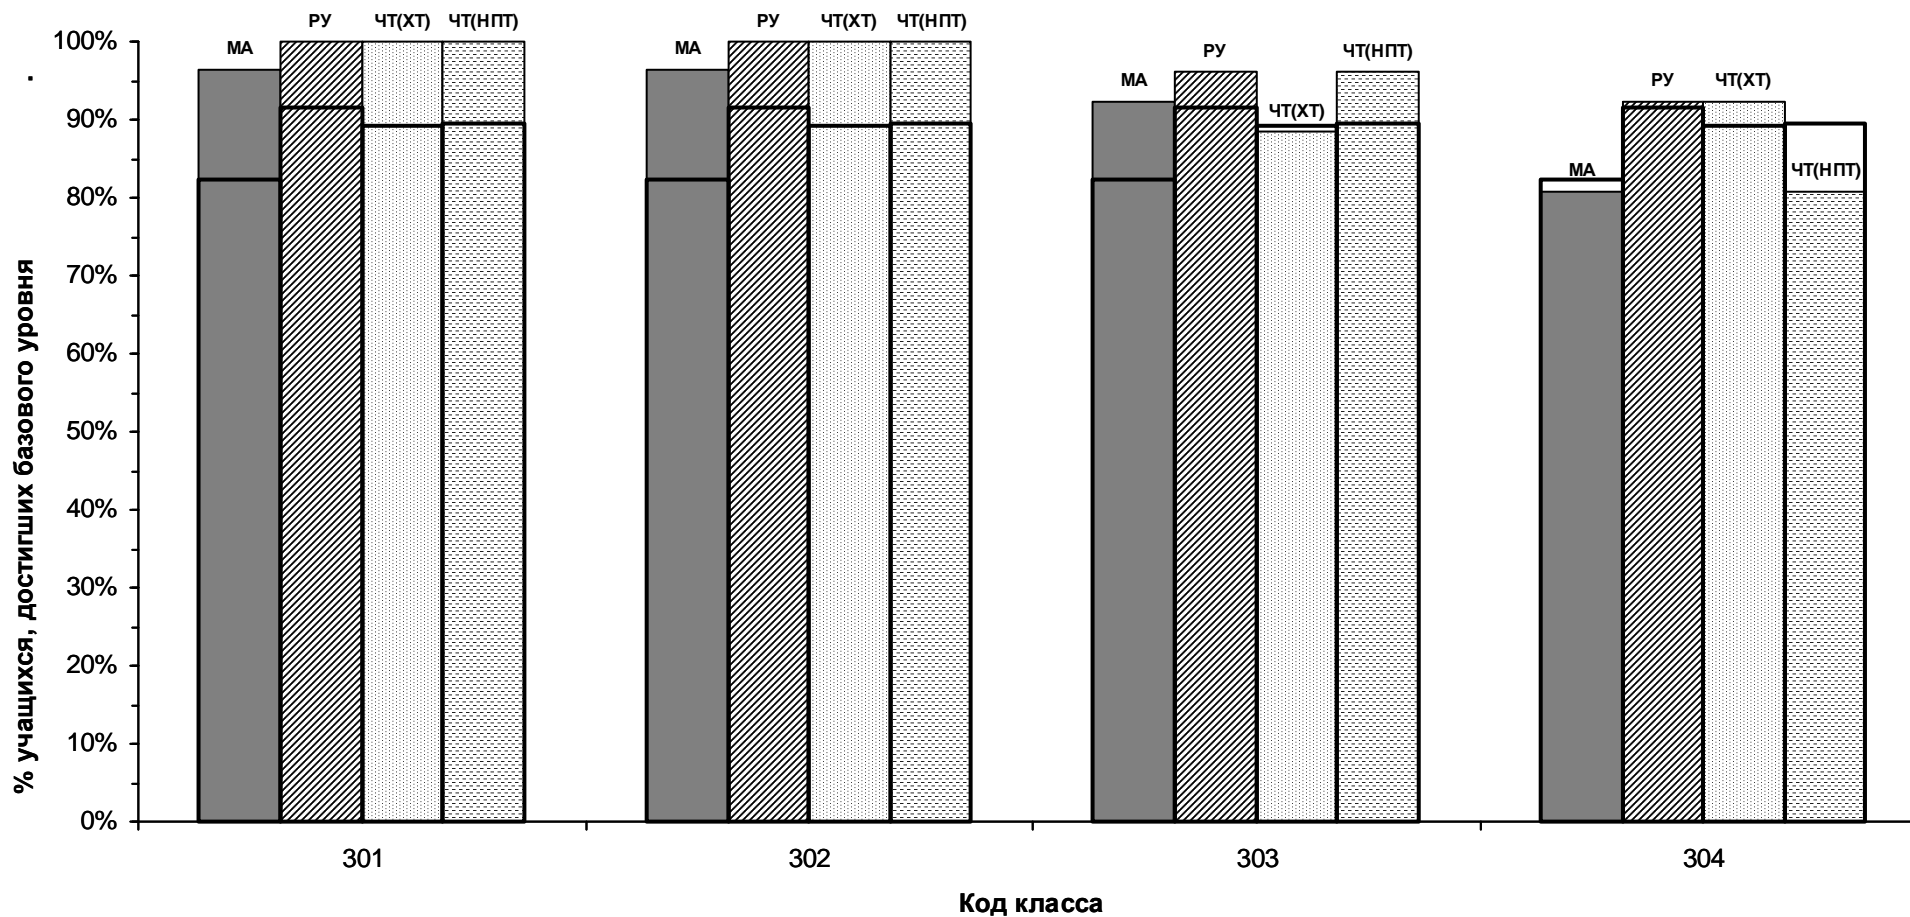

Распределение классов в ОО по проценту учащихся, достигших базового уровня, в сравнении со средними результатами по региону (3 класс, конец 2015/2016 учебного года)

Регион: Ямало-Ненецкий АО

ID ОО: 64030

ОО: "Муниципальное бюджетное учреждение "Средняя общеобразовательная школа №7" муниципального образования город Ноябрьск"

■ - уровень класса
 ■ - средний уровень по региону

МА - математика
 РУ - русский язык
 ЧТ (ХТ) - чтение (художественный текст)
 ЧТ (НПТ) - чтение (научно-популярный текст)