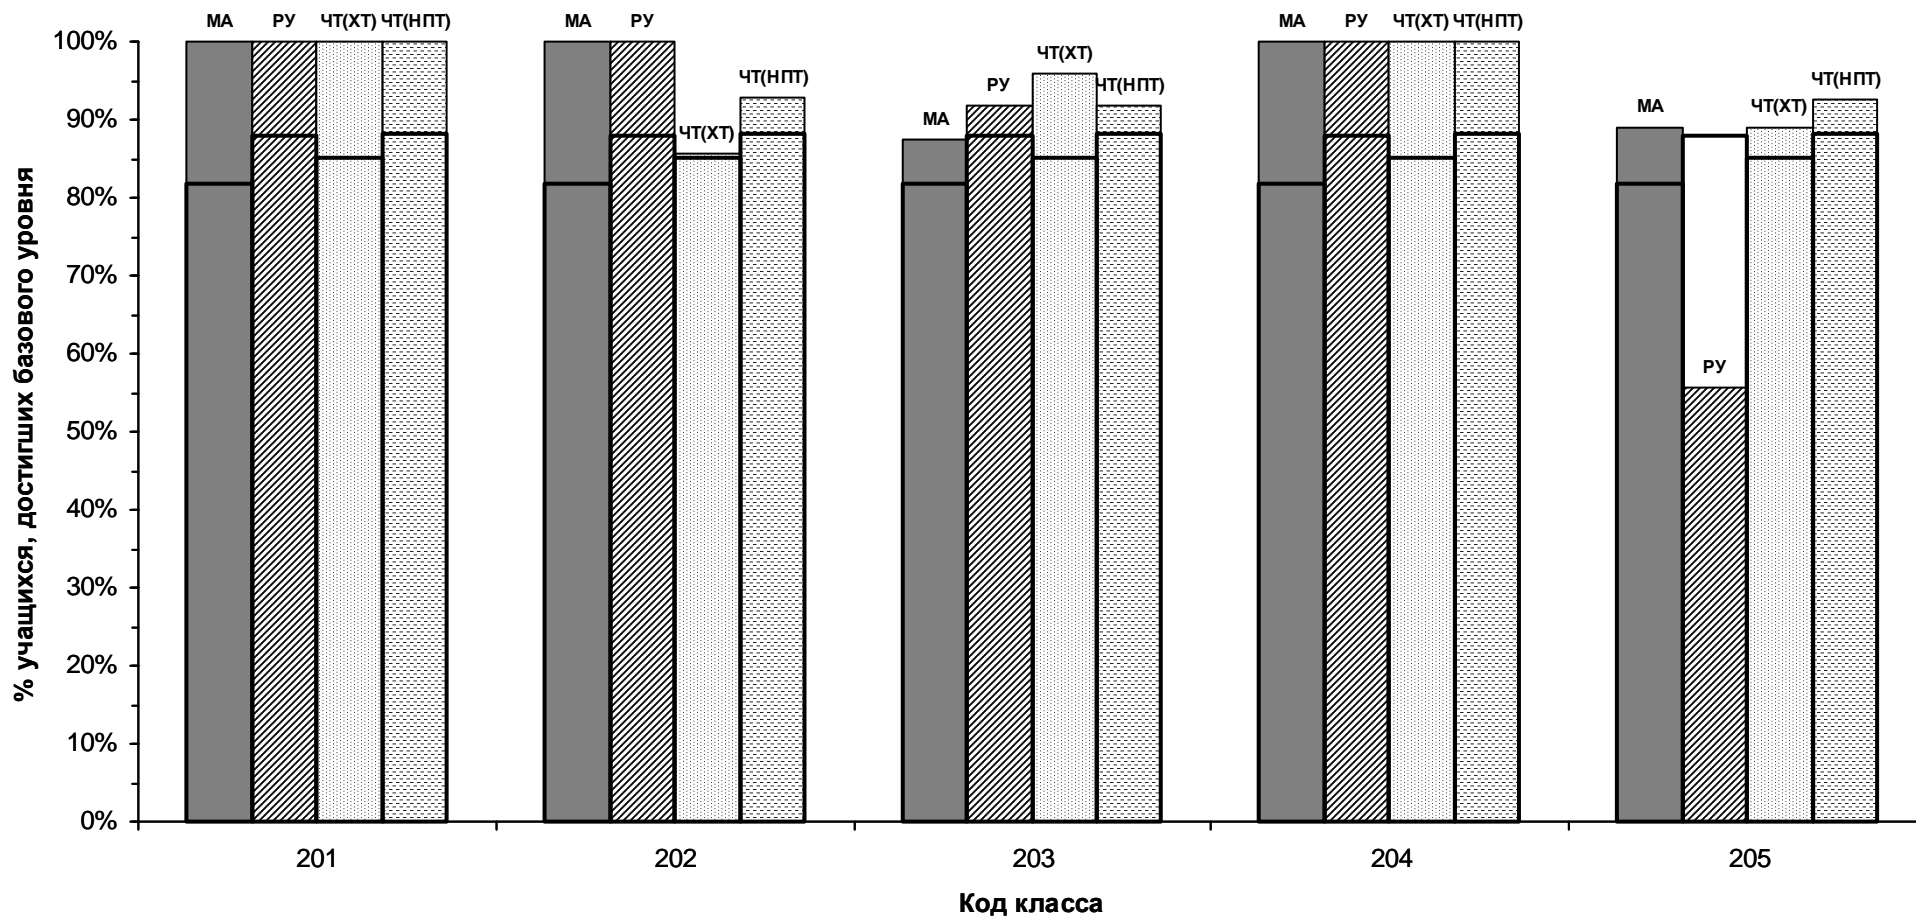

# Распределение классов в ОО по проценту учащихся, достигших базового уровня, в сравнении со средними результатами по региону (2 класс, конец 2015/2016 учебного года)

Регион: Ямало-Ненецкий АО

ID ОО: 64030

ОО: "Муниципальное бюджетное общеобразовательное учреждение "Средняя общеобразовательная школа №7" муниципального образования город Ноябрьск"

■ - уровень класса  
□ - средний уровень по региону

MA - математика  
RU - русский язык  
CT (XT) - чтение (художественный текст)  
CT (НПТ) - чтение (научно-популярный текст)